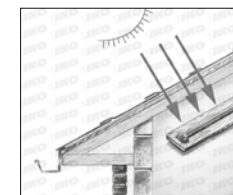

Vaše prednosti:

- Produžite vek Vašeg krova i šindri
- Uvećajte životni konfor
- Regulišite vlagu unutar krova
- Dozvoljava ispuštanje viška vreline i vlage
- Dozvoljava cirkulaciju vazduha između izolacije i konstrukcije
- Sprečava oštećenje konstrukcije uzrokovanu vlagom
- Hladi krov u vrelim uslovima
- Sprečava stvaranje ledenih brana nakon snega

Ventilacioni sistem ujednačava temperaturu sa spoljne i unutrašnje strane krova. Vaša krovna konstrukcija biće u mogućnosti da se odupre naglim temperaturnim promenama.

Ventilacija

PRIBOR • Ventilacioni sistemi