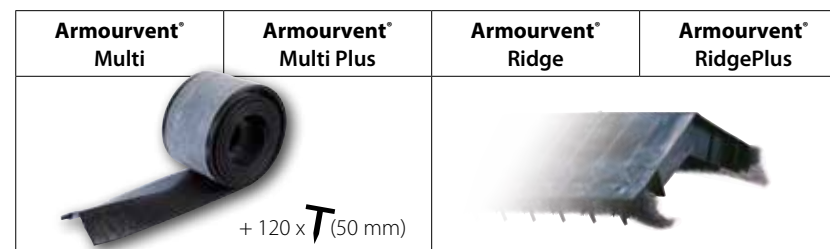

Vaše prednosti:

- Produžite vek Vašeg krova i šindri
- Uvećajte životni konfor
- Regulišite vlagu unutar krova
- Dozvoljava ispuštanje viška vreline i vlage
- Dozvoljava cirkulaciju vazduha između izolacije i konstrukcije
- Sprečava oštećenje konstrukcije uzrokovanu vlagom
- Hladi krov u vrelim uslovima
- Sprečava stvaranje ledenih brana nakon snega

Ventilacioni sistem ujednačava temperaturu sa spoljne i unutrašnje strane krova. Vaša krovna konstrukcija biće u mogućnosti da se odupre naglim temperaturnim promenama.

Ventilacija

PRIBOR • Ventilacioni sistemi

• IKO Armourvent® Multi & Multi PLUS

ventilacioni sistemi koji Vam omogućuju krov izvanrednog izgleda bez vidljive ugradnje. Jedinstveni dizajn sastoji se od tankog, ali snažnog profila koji omogućuje glatku, ravnu i praktično nevidljivu liniju krova.

• IKO Armourvent® Ridge

dizajniran da osigura glatke i ravne linije krova, a unutrašnje pregrade su nagnute tako da sprečavaju penetraciju vode, snega, insekata i ptica u sleme krovne konstrukcije.

| | Armourvent® Multi | Armourvent® Multi Plus | Armourvent® Ridge | Armourvent® RidgePlus |
|----------------------------------|---------------------------------|--|------------------------|--|
| | 6 m x 22,80 cm | 6 m x 28,50 cm | 122 x 22,9 cm | 122 x 27,9 cm |
| Dimensions | 6 m x 22,80 cm | 6 m x 28,50 cm | 122 x 22,9 cm | 122 x 27,9 cm |
| Za sledeći tip IKO šindri | Armourglass (Victorian) Monarch | Monarch-Diamant Cambridge Xpress Skyline ArmourShield/ Diamant(-Shield) StormShield/BiberShield Superglass(-Biber) Quick Ridge | (Victorian) Monarch | Monarch-Diamant Cambridge Xpress Skyline ArmourShield/ Diamant(-Shield) StormShield/BiberShield Superglass(-Biber) Quick Ridge |
| Nagib krova | 15° - 60° | 15° - 60° | 27° - 63° | 27° - 63° |
| Pokrivna oblast | 275 cm ² /m | 275 cm ² /m | 258 cm ² /m | 258 cm ² /m |
| Broj/kutija | 1 | 1 | 10 | 10 |