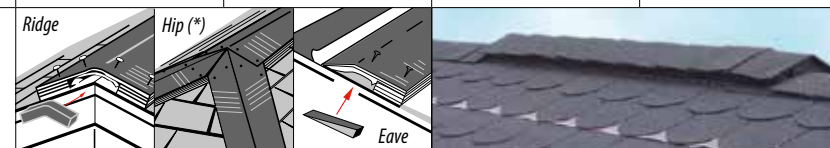

Ventilacioni sistem ujednačava temperaturu sa spoljne i unutrašnje strane krova. Vaša krovna konstrukcija biće u mogućnosti da se odupre naglim temperaturnim promenama.

Ventilacija

PRIBOR • Ventilacioni sistemi

• IKO Armourvent® Multi & Multi PLUS

ventilacioni sistemi koji Vam omogućuju krov izvanrednog izgleda bez vidljive ugradnje. Jedinstveni dizajn sastoji se od tankog, ali snažnog profila koji omogućuje glatku, ravnu i praktično nevidljivu liniju krova.

• IKO Armourvent® Ridge

dizajniran da osigura glatke i ravne linije krova, a unutrašnje pregrade su nagnute tako da sprečavaju penetraciju vode, snega, insekata i ptica u sleme krovne konstrukcije.

| | Armourvent® Multi | Armourvent® Multi Plus | Armourvent® Ridge | Armourvent® RidgePlus |
|----------------------------------|---------------------------------|--|------------------------|--|
| | 6 m x 22,80 cm | 6 m x 28,50 cm | 122 x 22,9 cm | 122 x 27,9 cm |
| Dimensions | 6 m x 22,80 cm | 6 m x 28,50 cm | 122 x 22,9 cm | 122 x 27,9 cm |
| Za sledeći tip IKO šindri | Armourglass (Victorian) Monarch | Monarch-Diamant Cambridge Xpress Skyline ArmourShield/ Diamant(-Shield) StormShield/BiberShield Superglass(-Biber) Quick Ridge | (Victorian) Monarch | Monarch-Diamant Cambridge Xpress Skyline ArmourShield/ Diamant(-Shield) StormShield/BiberShield Superglass(-Biber) Quick Ridge |
| Nagib krova | 15° - 60° | 15° - 60° | 27° - 63° | 27° - 63° |
| Pokrivna oblast | 275 cm ² /m | 275 cm ² /m | 258 cm ² /m | 258 cm ² /m |
| Broj/kutija | 1 | 1 | 10 | 10 |